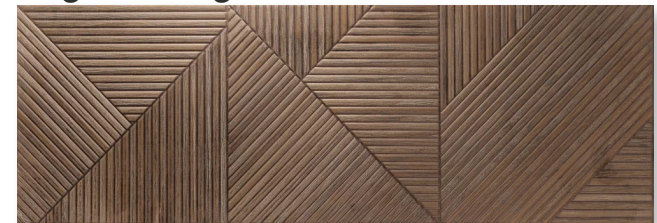

Linear Cerezo

Linear Fresno

Linear Haya

Angles Cerezo

Angles Fresno

Angles Haya

Linear Nordica

Linear Roble

Linear Wengue

Angles Nordica

Angles Roble

Angles Wengue

Linear Cerezo | 12"x36"

Angles Cerezo | 12"x36"

Linear Fresno | 12"x36"

Angles Haya | 12"x36"

Linear Haya | 12"x36"

Linear Nordica | 12"x36"

Angles Nordica | 12"x36"

Linear Roble | 12"x36"

Angles Roble | 12"x36"

Linear Wengue | 12"x36"

Angles Wengue | 12"x36"

FEATURE WOOD